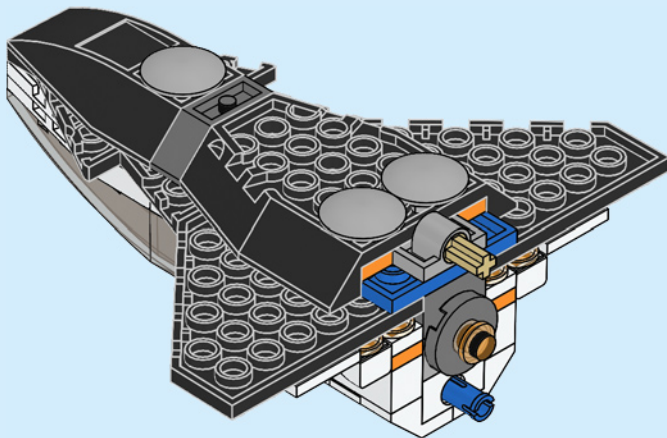

32

34

3x

33

ANGELEHNT AN DAS LUNAR GATEWAY DER-NASA  
INSPIRÉ PAR LA STATION SPATIALE DE LA NASA  
INSPIRATO AL GATEWAY LUNARE NASA  
INSPIRADO POR LA ESTACIÓN LUNAR GATEWAY DE LA NASA

INSPIRADO NO PORTAL LUNAR DA NASA  
A NASA HOLD KÖRÜL KERÜGŐ ŰRÁLLOMÁSA ÁLTAL IHLETETT  
IEDVĚSMAS AVOTS: NASA MĚNESS PLATFORMA  
灵感来自美国宇航局的月球空间站