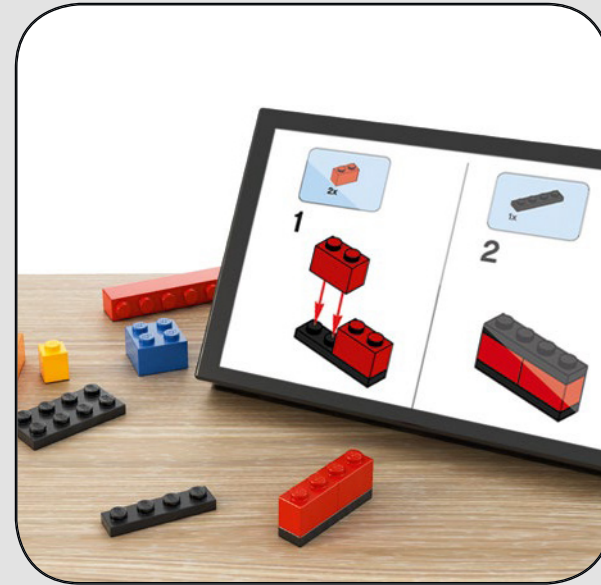

# STAR WARS

75286

Disney

 [LEGO.com/starwars](https://www.LEGO.com/starwars)

[LEGO.com/brickseparator](https://LEGO.com/brickseparator)

- 1** Scan the code on the front cover  
 Scanne den Code auf der Titelseite  
 Scanne le code sur la page de couverture  
 Scanner le code sur la page couverture  
 Scansiona il codice sulla copertina  
 Escanea el código de la portada  
 Faz scan do código na frente da capa  
 Olvasd be a borítón látható kódot!  
 Noskenē kodu uz priekšējā vāka  
 扫描封面上的二维码